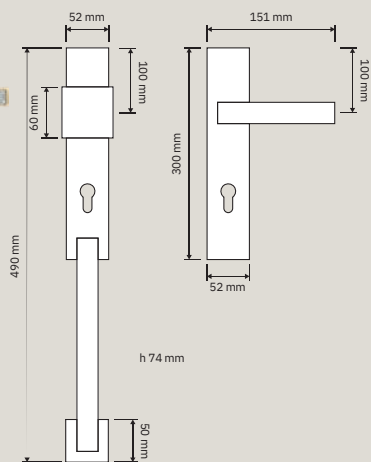

# Collezione / Collection

302 FE  
Fermaporta / *Door stop*

1578 FE  
Fermaporta  
magnetico quadro  
/ *Square magnetic door stop*

1151 ED/ES  
Set d'entrata:  
maniglia (dx o sx)  
+ pomolo fisso e  
maniglione con  
placca art.1104 /  
*Entrance set: door handle (right or left) + fixed knob and pull handle on plate art.1104*