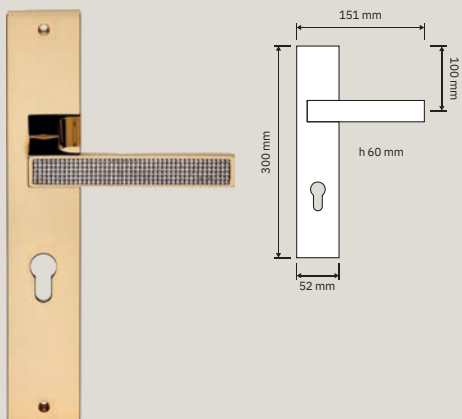

# Collezione / Collection

1157 RB 019  
Maniglia con rosetta  
art.019 / Door handle  
on rose art.019

1157 PT 060  
Pomolo a tirare /  
Fixed knob

1157 RB 024  
Maniglia con rosetta  
art.024 / Door  
handle on rose  
art.024

1157 PG 019  
Pomolo a girare  
con rosetta art.019  
/ Turnable knob on  
rose art.019

1151 PL  
Maniglia con placca  
art.1104 / Door  
handle on plate  
art.1104

1157 MN  
180 Maniglione /  
Pull

1157 DK  
Maniglia per finestra  
con movimento DK 4  
posizioni / Window  
handle with DK  
movement 4 clicks