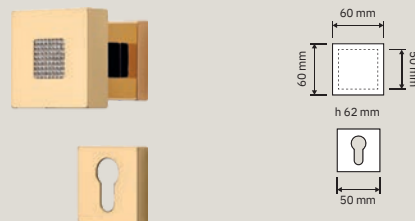

# Collezione / Collection

1157 RB 019  
Maniglia con rosetta  
art.019 / Door handle  
on rose art.019

1157 PT 060  
Pomolo a tirare /  
Fixed knob

1157 RB 024  
Maniglia con rosetta  
art.024 / Door  
handle on rose  
art.024

1157 PG 019  
Pomolo a girare  
con rosetta art.019  
/ Turnable knob on  
rose art.019

1151 PL  
Maniglia con placca  
art.1104 / Door  
handle on plate  
art.1104

1157 MN  
180 Maniglione /  
Pull

1157 DK  
Maniglia per finestra  
con movimento DK 4  
posizioni / Window  
handle with DK  
movement 4 clicks