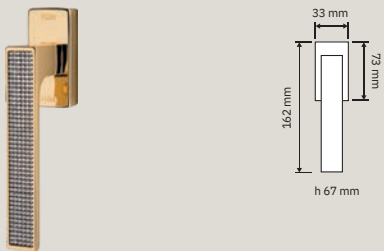

1157 SK
Maniglia per finestra
con movimento
DK SmartBlock /
Window handle
with DK SmartBlock
movement