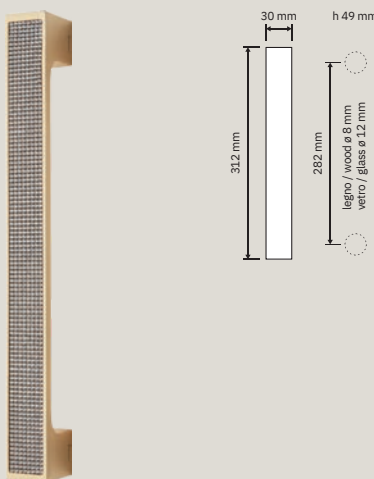

1157 MN 282
Maniglione / Pull
handle