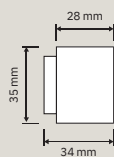

# Collezione / Collection

302 FE  
Fermaporta / *Door stop*

1578 FE  
Fermaporta  
magnetico quadro  
/ *Square magnetic door stop*

1151 ED/ES  
Set d'entrata:  
maniglia (dx o sx)  
+ pomolo fisso e  
maniglione con  
placca art.1104 /  
*Entrance set: door handle (right or left) + fixed knob and pull handle on plate art.1104*