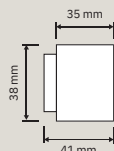

# Collezione / Collection

302 FE  
Fermaporta / *Door stop*

1578 FE  
Fermaporta  
magnetico quadro  
/ *Square magnetic door stop*

1151 ED/ES  
Set d'entrata:  
maniglia (dx o sx)  
+ pomolo fisso e  
maniglione con  
placca art.1104 /  
*Entrance set: door handle (right or left) + fixed knob and pull handle on plate art.1104*