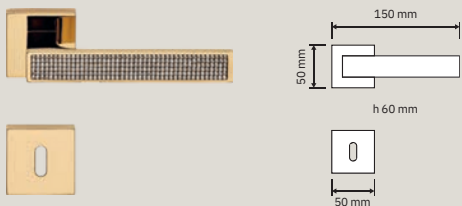

# Collezione / Collection

1157 RB 019  
Maniglia con rosetta  
art.019 / Door handle  
on rose art.019

1157 PT 060  
Pomolo a tirare /  
Fixed knob

1157 RB 024  
Maniglia con rosetta  
art.024 / Door  
handle on rose  
art.024