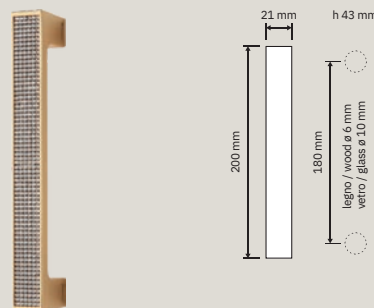

1157 MN
180 Maniglione /
Pull