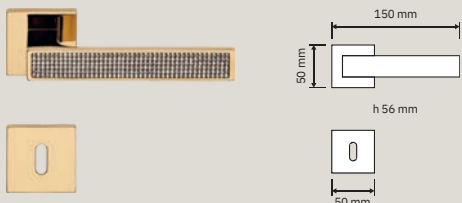

# Collezione / Collection

1157 RB 019  
Maniglia con rosetta  
art.019 / Door handle  
on rose art.019

1157 PT 060  
Pomolo a tirare /  
Fixed knob

1157 RB 024  
Maniglia con rosetta  
art.024 / Door  
handle on rose  
art.024

1157 PG 019  
Pomolo a girare  
con rosetta art.019  
/ Turnable knob on  
rose art.019

1151 PL  
Maniglia con placca  
art.1104 / Door  
handle on plate  
art.1104

1157 MN  
180 Maniglione /  
Pull

1157 DK  
Maniglia per finestra  
con movimento DK 4  
posizioni / Window  
handle with DK  
movement 4 clicks